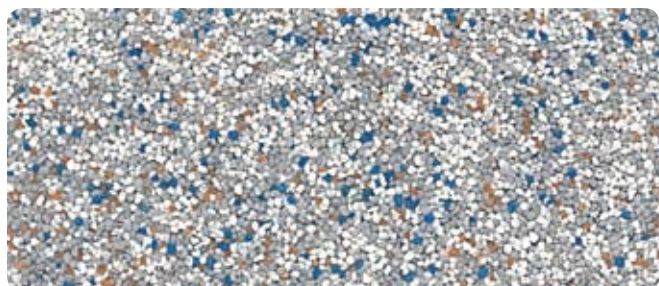

multigolv

I SKÅNE AB

Hi Ep Compact Dekor System

Transparent system som strös med epoxy / polyuretanfärgad sand i olika kulörer.
Lägges med halkskydd eller slät.

61

73

51

83

Tulip

Blue anemon

Light 3-5 mm

Medium 3-5 mm

Dark 3-5 mm